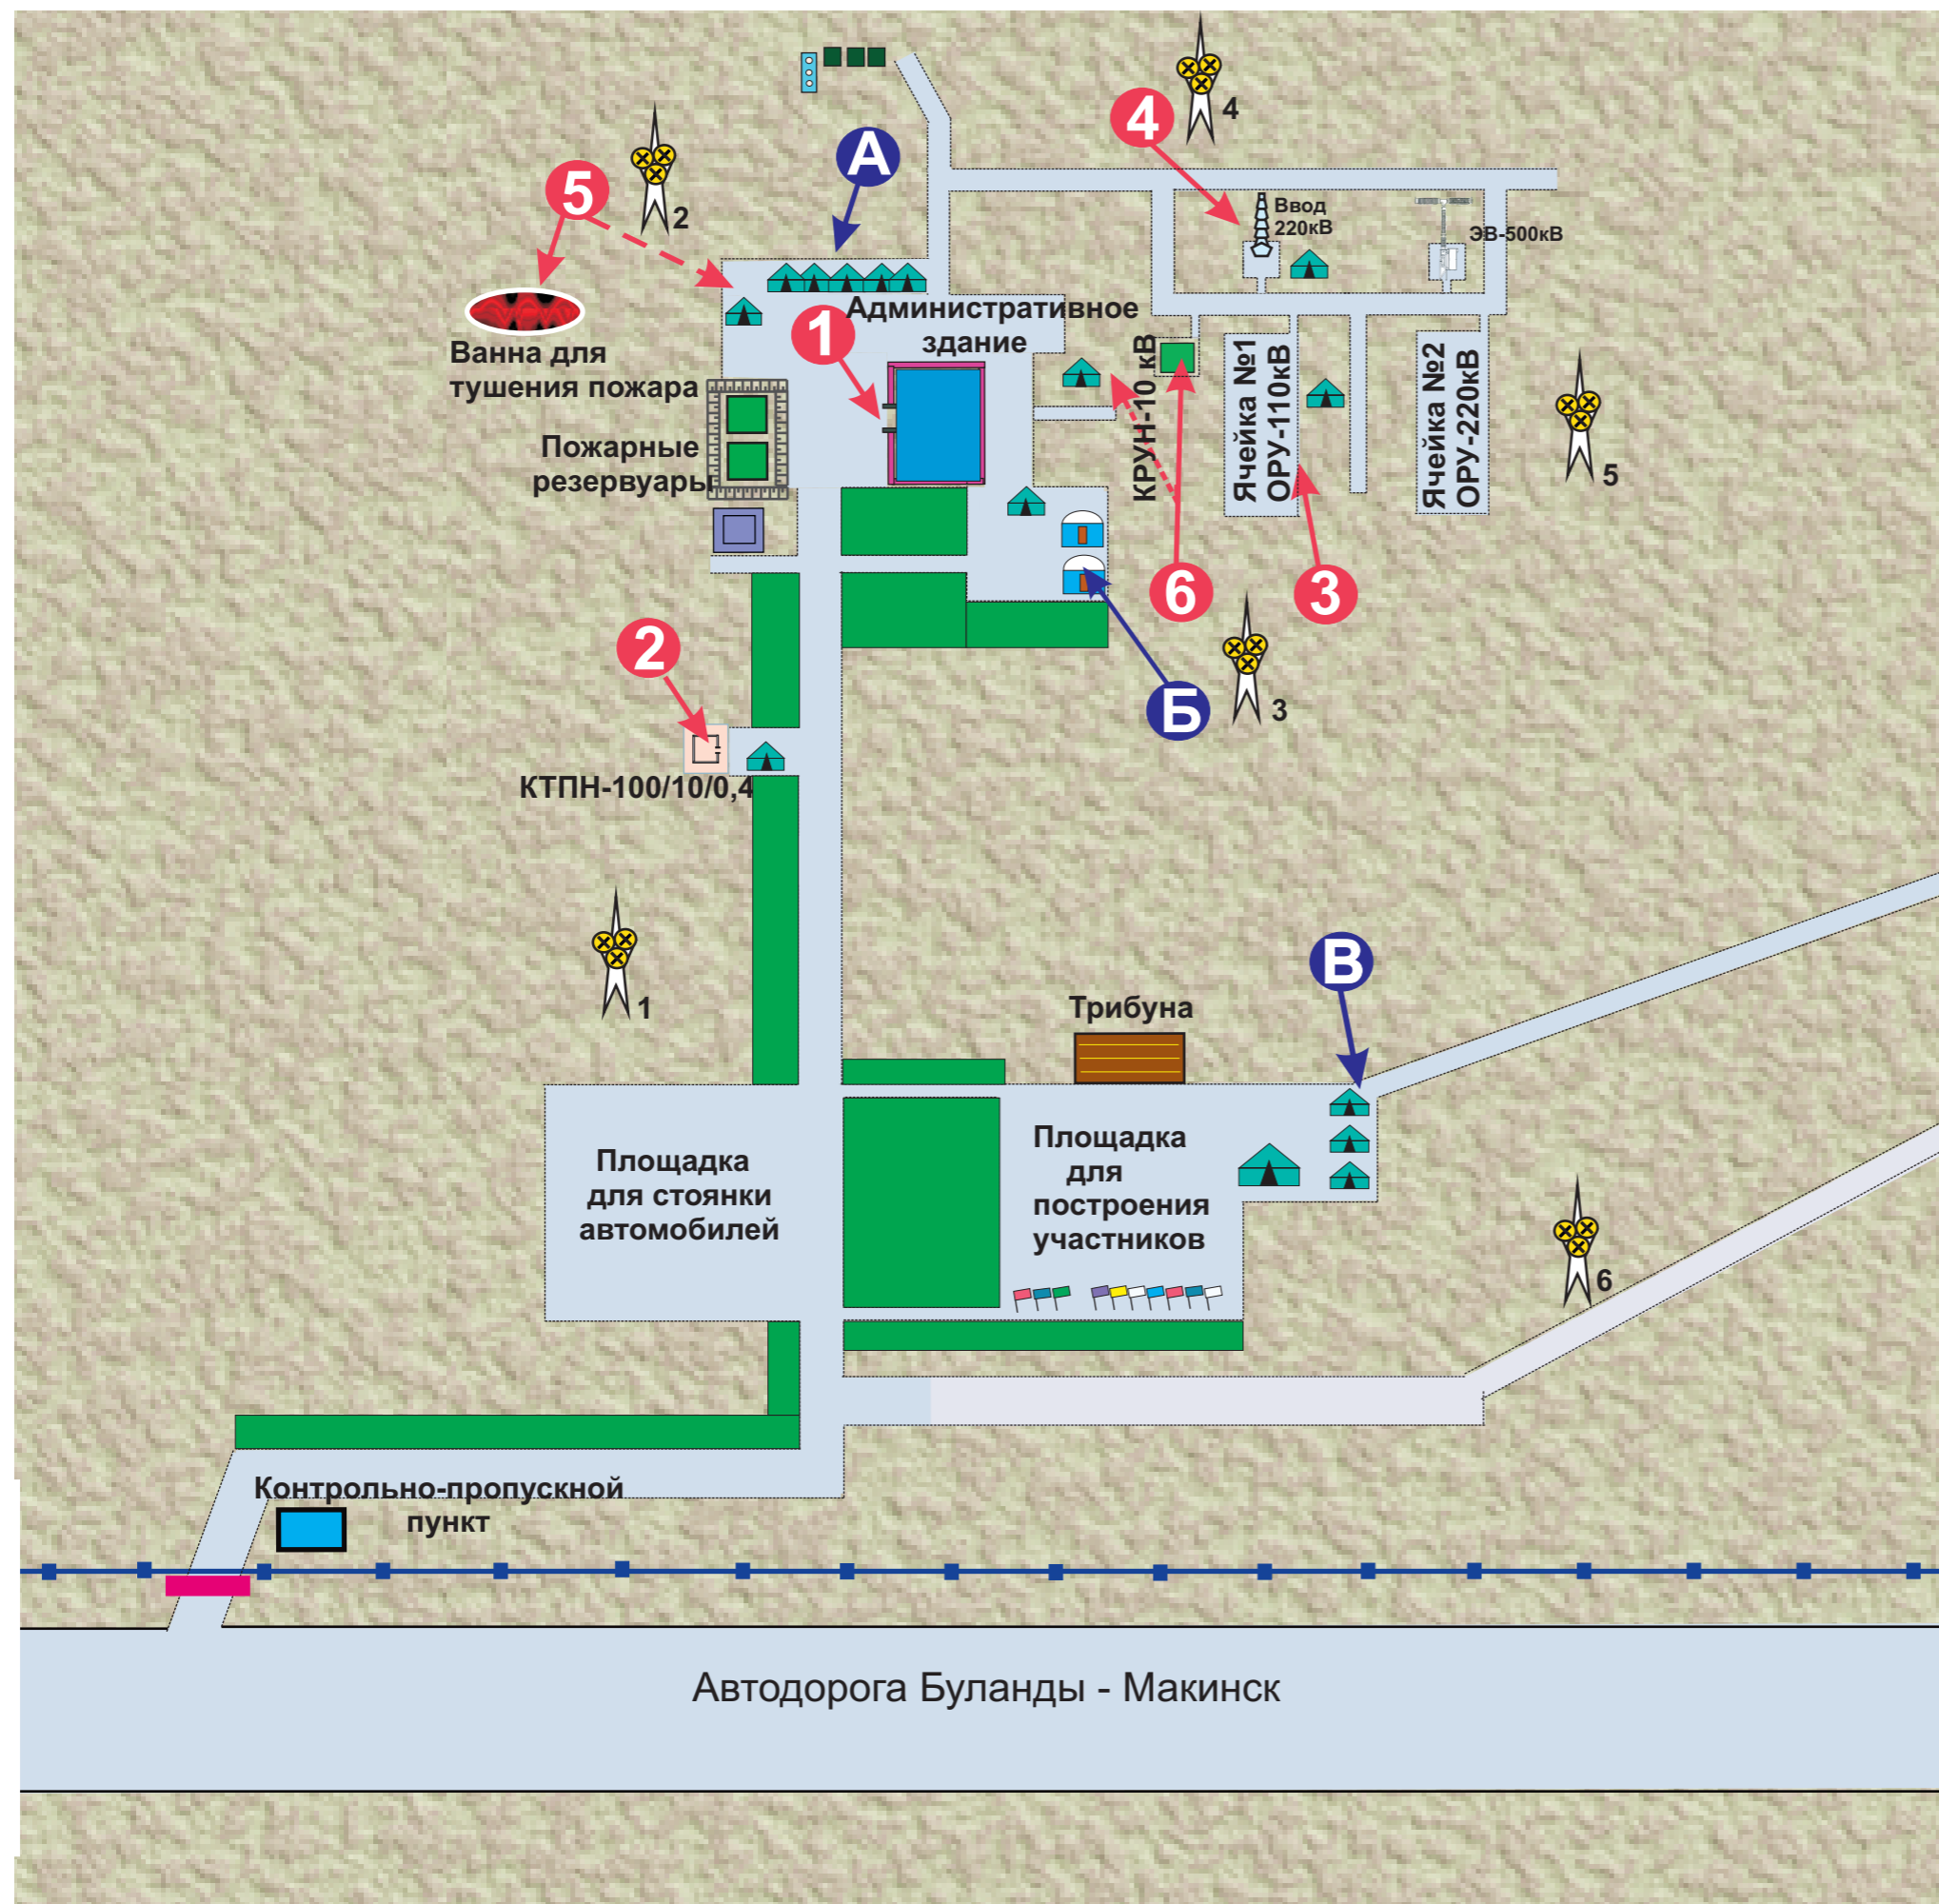

План-схема участка учебно-тренировочного полигона АО «КЕГОС»

- 1** - Этап № 1 - Проверка знаний
- 2** - Этап № 2 - Тепловизионный контроль
- 3** - Этап № 3 - Осмотр и регулировка разъединителя 110 кВ
- 4** - Этап № 4 - Отбор проб масла, замена манометра и доливка масла во ввод 220 кВ
- 5** - Этап № 5 - Тушение пожара
- 6** - Этап № 6 - Освобождение пострадавшего
- А** - Команды участницы соревнований
- Б** - Юрты
- В** - Выставка
-  - Прожекторная мачта
-  - Ограждение участка
-  - Навес для мотопомп
-  - Туалеты
-  - Умывальники
-  - Флагштоки
-  - Ворота